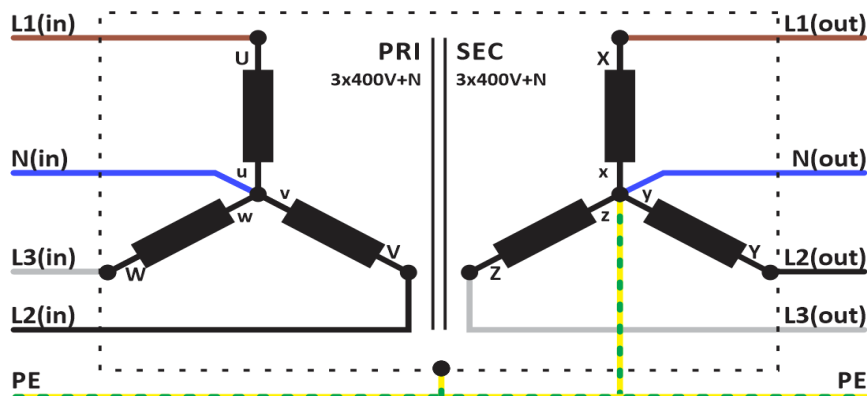

Aanbevolen
zekering SEC

4P C13A