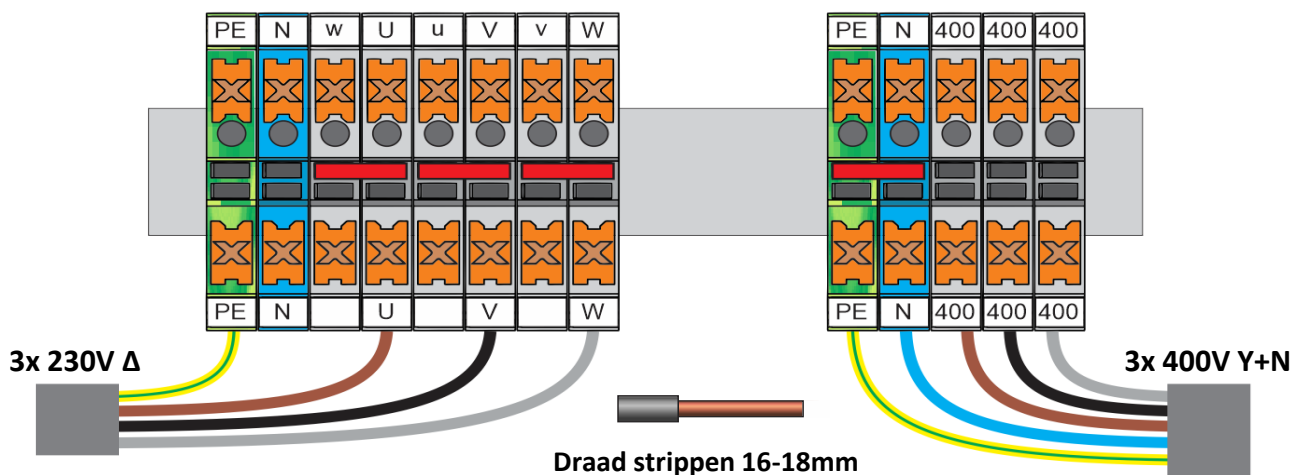

Aansluitschema PVT8000/IRC

3x 230V Δ → 3x 400V Y+N (Dy11)

Plaats drie bruggen
voor primair 3x 230V gebruik

(Benodigde bruggen worden meegeleverd)

Verwijder brug voor IT
aardingsysteem

Plaats brug voor
TT- of TN aardingsysteem

Aanbevolen
zekering PRI

3P C20A