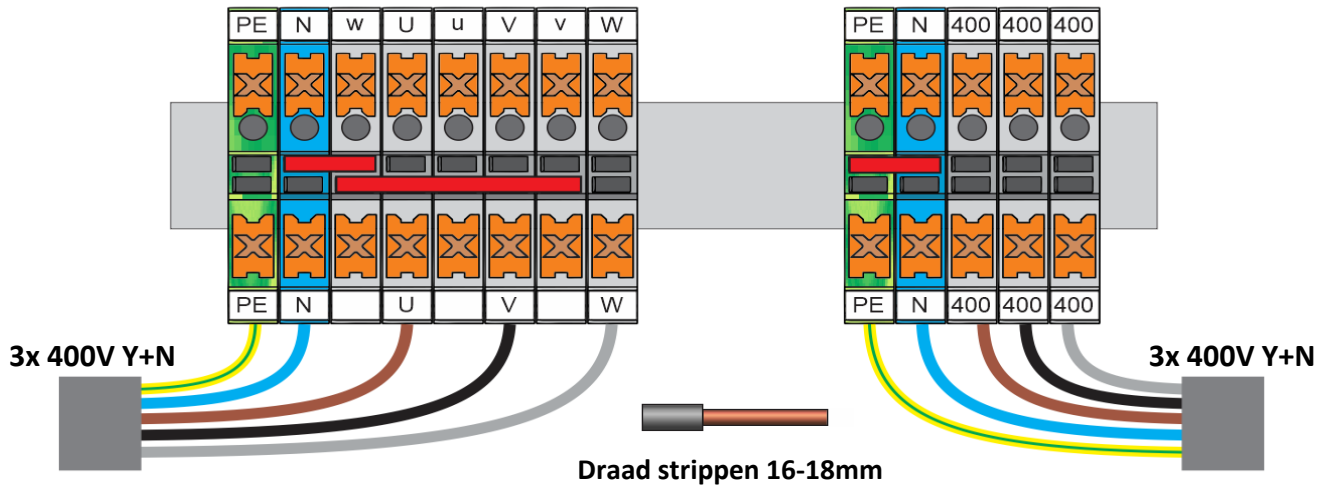

### 3x 230V Δ → 3x 400V Y+N (Dy11)

Plaats drie bruggen  
voor primair 3x 230V gebruik

(Benodigde bruggen worden meegeleverd)

Verwijder brug voor IT  
aardingsysteem

Plaats brug voor  
TT- of TN aardingsysteem

## Aansluitschema PVT8000/IRC

3x 400V Y+N → 3x 400V Y+N (Yy0)

Plaats beide verbindingen  
voor primair 3x 400V gebruik

(Benodigde bruggen worden meegeleverd)

Verwijder brug voor IT  
aardingsysteem

Plaats brug voor  
TT- of TN aardingsysteem