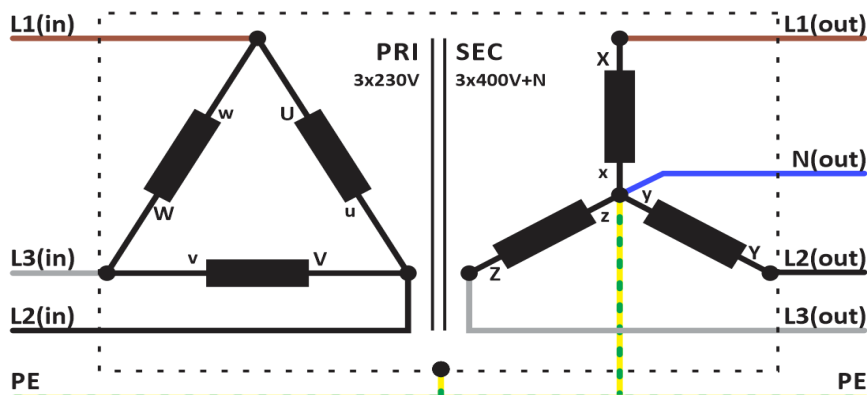

Aanbevolen
zekering SEC

4P C13A