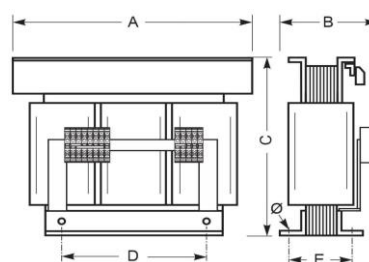

## Mechanische eigenschappen

Aansluiting primair	Push-X Connector 10mm <sup>2</sup>	Behuizing IP20	K20PVT/010
Aansluiting secundair	Push-X Connector 10mm <sup>2</sup>	Behuizing IP23	K23PVT/010
Bevestiging	L-profielen met bevestigingsgaten	Behuizing IP44	K44EI400/010

## Afmetingen/gewicht

Afmetingen AxBxC	420x240x365 mm
Afmeting D	280 mm
Afmeting E	193 mm
Afmeting $\Phi$	11 mm
Gewicht	100 kg